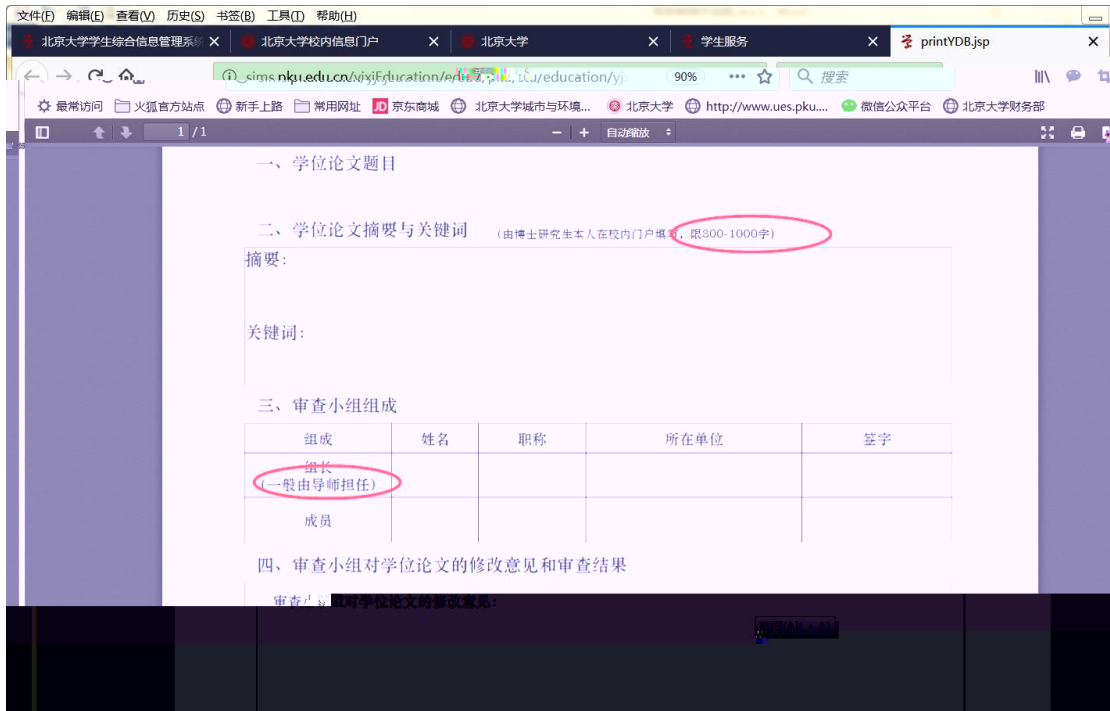

培养办教务 (电话62751358)

维护个人培养计划

查询培养环节 培养环节录入及打印

4

5

6

学院

130